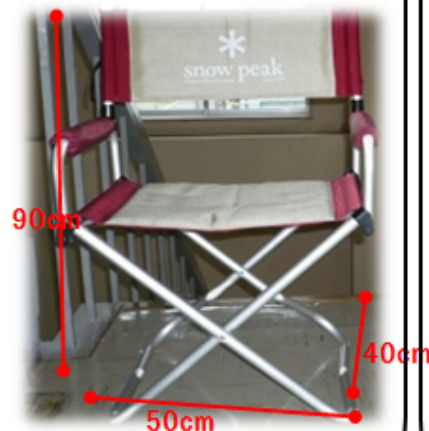

Stepladder
sum of the length, width
and height : 190 cm

Chair
sum of the length, width
and height : 180 cm

ALLOWED (Example)

Backpack
sum of the length, width
and height : 89 cm

Tripod
sum of the length, width
and height : 70cm

持込不可(例示)

クーラーボックス
3辺の和:140cm

バック類
3辺の和:140cm

脚立
3辺の和:190cm

椅子
3辺の和:180cm

※伸縮できるは、縮めた状態であれば持込可
※会場内での展張の発見は、隊員から注意を促す。

持込可(例示)

リュックサック
3辺の和:89cm